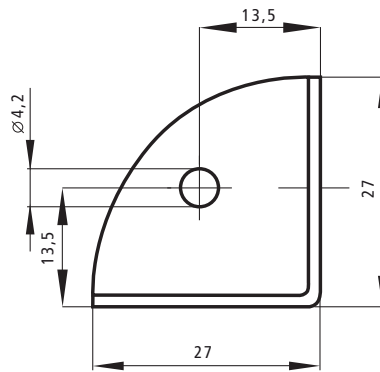

z a p í n á m e c e l ý s v ě t

824 KRYT ROHŮ • CORNER COVER

Art.

Velikost / Size

• Materiál / Material ▶ ocel / steel

824019

▶  
STANDARDNÍ POVRCHOVÁ ÚPRAVA  
nikl

STANDARDNÍ BALENÍ  
sypané

824 KRYCÍ RŮŽEK • COVERING CORNER

Art.

Velikost / Size

• Materiál / Material ▶ ocel / steel

824020

▶  
STANDARDNÍ POVRCHOVÁ ÚPRAVA  
nikl

STANDARDNÍ BALENÍ  
sypané

Použití