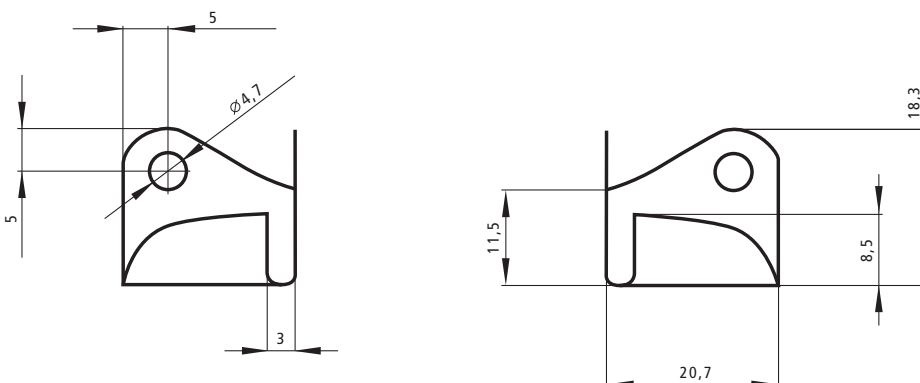

z a p í n á m e c e l ý s v ě t

824 KRYT ROHŮ • CORNER COVER

Art.

Velikost / Size

• Materiál / Material ▶ ocel / steel

824019

▶  
STANDARDNÍ POVRCHOVÁ ÚPRAVA  
nikl

STANDARDNÍ BALENÍ  
sypané

Použití

Slouží k ochraně rohů pro výrobky z kartonu, plastu, překližky,...

▶  
STANDARD SURFACE FINISH  
nickel

STANDARD PACKING  
loose

APPLICATION

It is used to protect the corners for the products of carton, plastic, plywood,...

824 KRYCÍ RŮŽEK • COVERING CORNER

Art.

Velikost / Size

• Materiál / Material ▶ ocel / steel

824020

▶  
STANDARDNÍ POVRCHOVÁ ÚPRAVA  
nikl

STANDARDNÍ BALENÍ  
sypané

Použití